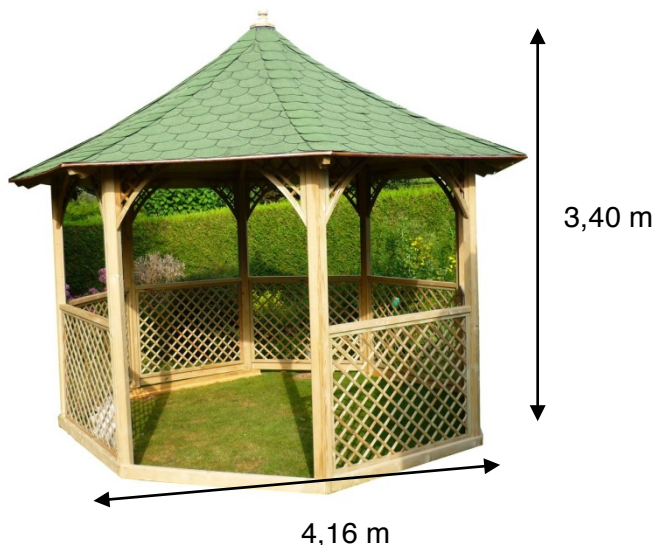

## Gazebo da giardino ottagonale

# Chopin

codice EAN prodotto consegnato:  
3760161072021

Ref. KI C 35

Dimensioni esterne, a terra	dimensioni totali in cm	superficie utile m2	altezza parete in m	altezza colmo in m	Dimensioni accesso ( largh x alt ) in cm
Ottagono diam 3,46 m	Ottagono diam 4,16 m	9,60	2,0	3,40	120 x 195

**Manutenzione :** non necessaria

**Pareti :** basamento e arcarecci su 8 pali sez 120x90 mm, 7 pannelli con grigliato inglese dim 90x120 cm e 16 pannelli di grigliato d'angolo. Trattamento del legno in autoclave

**Struttura tetto :** 8 pannelli piallati pre-montati, in legno massello, spessore 20 mm, trattati in autoclave

**Manto di copertura :** tegole canadesi esagonali, pre-incollate, colore verde

**Imballo :** Pallet reggiato dimensioni : 220 x 120 x 80 cm. Peso : 600 kg.